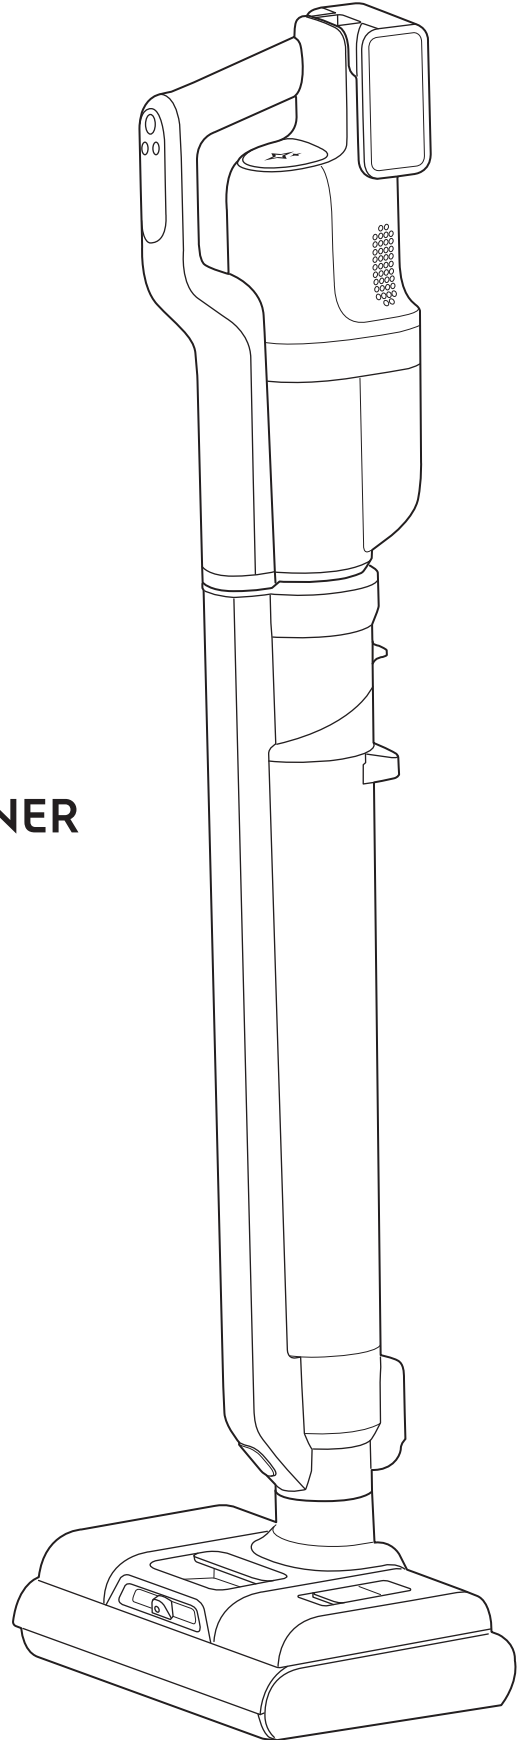

کتاب التعليمات

800 WET&DRY CORDLESS CLEANER

EW82U2DB / EFW81713

*Actual product may differ from illustration.

* Accessories may vary from model to model. | Les accessoires peuvent varier d'un modèle à l'autre. | Ausstattung und Zubehör kann je nach Modell variieren. | Accessoires kunnen per model verschillen. | Tillbehören kan variera mellan olika modeller. | Lisävarusteet voivat vaihdella malleittain. | Tilbehør kan variere fra model til model. | Tilbehør kan variere fra modell til modell. | Los accesorios pueden variar según el modelo. | Os acessórios podem variar de modelo para modelo. | Gli accessori possono variare da modello a modello. | Τα εξαρτήματα ίσως διαφέρουν από μοντέλο σε μοντέλο. | Lisad võivad mudelist mudelisse varieeruda. | Priedai kitiems modeliams gali skirtis. | Akcesoria mogą się różnić w zależności od modelu. | Piederumi katram modelim var atšķirties. | Příslušenství se může u jednotlivých modelů lišit. | Doplnky sa môžu líšiť v závislosti od modelu. | Dodaci se mogurazlikovati kod određenih modela. | Nastavki se lahko glede na model razlikujejo. | Принадлежности могут отличаться от модели к модели. | Цijи компоненти можуть відрізнятися залежно від моделі. | tartozékok típusonként eltérőek lehetnek. | Accessoriile pot diferi de la model la model. | Принадлежностите може да се различават според различните модели. | Aksesuarlar, modelden modele farklılık gösterebilir. | إدخال لي دودوم نم فلتخت دقتا قفرملا. | Додаци могу да се разликују у зависности од модела усисивача. | อุปกรณ์เสริมอาจแตกต่างกัน ในแต่ละรุ่น. | 仅特定机型提供 | 액세서리는 모델마다 다를 수 있습니다. | Els accessoris poden canviar segons el model