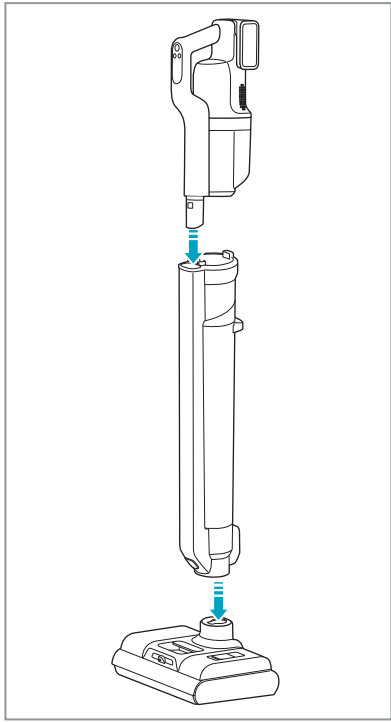

کتاب التعليمات

800 WET&DRY CORDLESS CLEANER

EW82U2DB / EFW81713

*Actual product may differ from illustration.

* Accessories may vary from model to model. | Les accessoires peuvent varier d'un modèle à l'autre. | Ausstattung und Zubehör kann je nach Modell variieren. | Accessoires kunnen per model verschillen. | Tillbehören kan variera mellan olika modeller. | Lisävarusteet voivat vaihdella malleittain. | Tilbehør kan variere fra model til model. | Tilbehør kan variere fra modell til modell. | Los accesorios pueden variar según el modelo. | Os acessórios podem variar de modelo para modelo. | Gli accessori possono variare da modello a modello. | Τα εξαρτήματα ίσως διαφέρουν από μοντέλο σε μοντέλο. | Lisad võivad mudelist mudelisse varieeruda. | Priedai kitiems modeliams gali skirtis. | Akcesoria mogą się różnić w zależności od modelu. | Piederumi katram modelim var atšķirties. | Příslušenství se může u jednotlivých modelů lišit. | Doplnky sa môžu líšiť v závislosti od modelu. | Dodaci se mogurazlikovati kod određenih modela. | Nastavki se lahko glede na model razlikujejo. | Принадлежности могут отличаться от модели к модели. | Цijи компоненти можуть відрізнятися залежно від моделі. | tartozékok típusonként eltérőek lehetnek. | Accessoriile pot diferi de la model la model. | Принадлежностите може да се различават според различните модели. | Aksesuarlar, modelden modele farklılık gösterebilir. | إدخال لي دودوم نم فلتخت دقتا قفرملا. | Додаци могу да се разликују у зависности од модела усисивача. | อุปกรณ์เสริมอาจแตกต่างกัน ในแต่ละรุ่น. | 仅特定机型提供 | 액세서리는 모델마다 다를 수 있습니다. | Els accessoris poden canviar segons el model