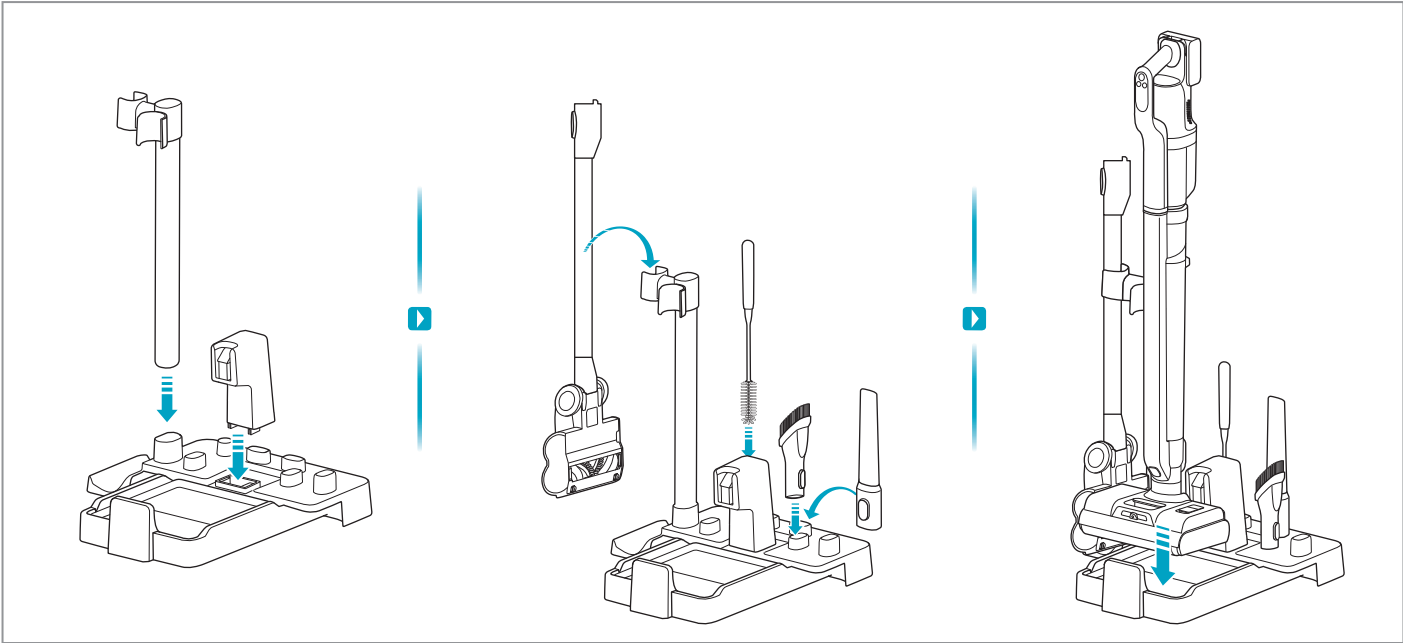

کتاب التعليمات

800 WET&DRY CORDLESS CLEANER

EW82U2DB / EFW81713

*Actual product may differ from illustration.

* Accessories may vary from model to model. | Les accessoires peuvent varier d'un modèle à l'autre. | Ausstattung und Zubehör kann je nach Modell variieren. | Accessoires kunnen per model verschillen. | Tillbehören kan variera mellan olika modeller. | Lisävarusteet voivat vaihdella malleittain. | Tilbehør kan variere fra model til model. | Tilbehør kan variere fra modell til modell. | Los accesorios pueden variar según el modelo. | Os acessórios podem variar de modelo para modelo. | Gli accessori possono variare da modello a modello. | Τα εξαρτήματα ίσως διαφέρουν από μοντέλο σε μοντέλο. | Lisad võivad mudelist mudelisse varieeruda. | Priedai kitiems modeliams gali skirtis. | Akcesoria mogą się różnić w zależności od modelu. | Piederumi katram modelim var atšķirties. | Příslušenství se může u jednotlivých modelů lišit. | Doplnky sa môžu líšiť v závislosti od modelu. | Dodaci se mogurazlikovati kod određenih modela. | Nastavki se lahko glede na model razlikujejo. | Принадлежности могут отличаться от модели к модели. | Цijи компоненти можуть відрізнятися залежно від моделі. | tartozékok típusonként eltérőek lehetnek. | Accessoriile pot diferi de la model la model. | Принадлежностите може да се различават според различните модели. | Aksesuarlar, modelden modele farklılık gösterebilir. | إدخال لي دودوم نم فلتخت دقتا قفرملا. | Додаци могу да се разликују у зависности од модела усисивача. | อุปกรณ์เสริมอาจแตกต่างกัน ในแต่ละรุ่น. | 仅特定机型提供 | 액세서리는 모델마다 다를 수 있습니다. | Els accessoris poden canviar segons el model