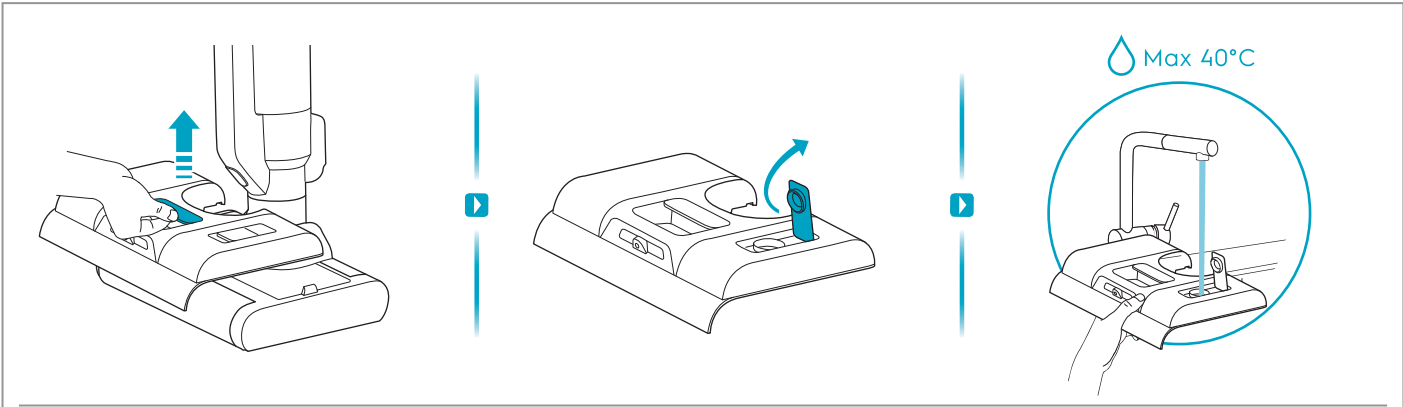

کتاب التعليمات

800 WET&DRY CORDLESS CLEANER

EW82U2DB / EFW81713

*Actual product may differ from illustration.

* Accessories may vary from model to model. | Les accessoires peuvent varier d'un modèle à l'autre. | Ausstattung und Zubehör kann je nach Modell variieren. | Accessoires kunnen per model verschillen. | Tillbehören kan variera mellan olika modeller. | Lisävarusteet voivat vaihdella malleittain. | Tilbehør kan variere fra model til model. | Tilbehør kan variere fra modell til modell. | Los accesorios pueden variar según el modelo. | Os acessórios podem variar de modelo para modelo. | Gli accessori possono variare da modello a modello. | Τα εξαρτήματα ίσως διαφέρουν από μοντέλο σε μοντέλο. | Lisad võivad mudelist mudelisse varieeruda. | Priedai kitiems modeliams gali skirtis. | Akcesoria mogą się różnić w zależności od modelu. | Piederumi katram modelim var atšķirties. | Příslušenství se může u jednotlivých modelů lišit. | Doplnky sa môžu líšiť v závislosti od modelu. | Dodaci se mogurazlikovati kod određenih modela. | Nastavki se lahko glede na model razlikujejo. | Принадлежности могут отличаться от модели к модели. | Цijи компоненти можуть відрізнятися залежно від моделі. | tartozékok típusonként eltérőek lehetnek. | Accessoriile pot diferi de la model la model. | Принадлежностите може да се различават според различните модели. | Aksesuarlar, modelden modele farklılık gösterebilir. | إدخال لي دودوم نم فلتخت دقتا قفرملا. | Додаци могу да се разликују у зависности од модела усисивача. | อุปกรณ์เสริมอาจแตกต่างกัน ในแต่ละรุ่น. | 仅特定机型提供 | 액세서리는 모델마다 다를 수 있습니다. | Els accessoris poden canviar segons el model