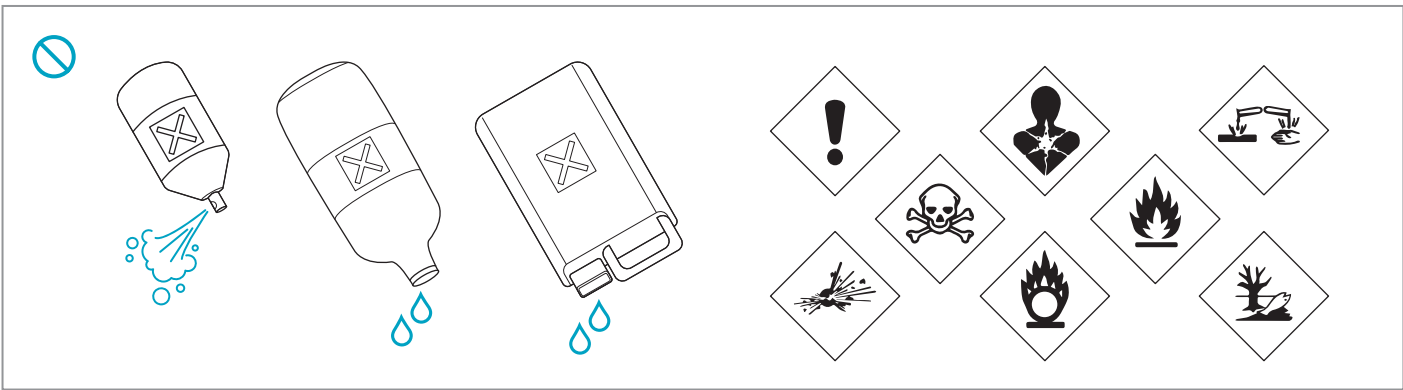

کتاب التعليمات

800 WET&DRY CORDLESS CLEANER

EW82U2DB / EFW81713

*Actual product may differ from illustration.

* Accessories may vary from model to model. | Les accessoires peuvent varier d'un modèle à l'autre. | Ausstattung und Zubehör kann je nach Modell variieren. | Accessoires kunnen per model verschillen. | Tillbehören kan variera mellan olika modeller. | Lisävarusteet voivat vaihdella malleittain. | Tilbehør kan variere fra model til model. | Tilbehør kan variere fra modell til modell. | Los accesorios pueden variar según el modelo. | Os acessórios podem variar de modelo para modelo. | Gli accessori possono variare da modello a modello. | Τα εξαρτήματα ίσως διαφέρουν από μοντέλο σε μοντέλο. | Lisad võivad mudelist mudelisse varieeruda. | Priedai kitiems modeliams gali skirtis. | Akcesoria mogą się różnić w zależności od modelu. | Piederumi katram modelim var atšķirties. | Příslušenství se může u jednotlivých modelů lišit. | Doplnky sa môžu líšiť v závislosti od modelu. | Dodaci se mogurazlikovati kod određenih modela. | Nastavki se lahko glede na model razlikujejo. | Принадлежности могут отличаться от модели к модели. | Цijи компоненти можуть відрізнятися залежно від моделі. | tartozékok típusonként eltérőek lehetnek. | Accessoriile pot diferi de la model la model. | Принадлежностите може да се различават според различните модели. | Aksesuarlar, modelden modele farklılık gösterebilir. | إدخال لي دودوم نم فلتخت دقتا قفرملا. | Додаци могу да се разликују у зависности од модела усисивача. | อุปกรณ์เสริมอาจแตกต่างกัน ในแต่ละรุ่น. | 仅特定机型提供 | 액세서리는 모델마다 다를 수 있습니다. | Els accessoris poden canviar segons el model