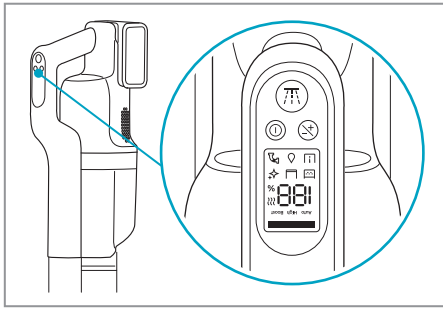

کتاب التعليمات

800 WET&DRY CORDLESS CLEANER

EW82U2DB / EFW81713

*Actual product may differ from illustration.

* Accessories may vary from model to model. | Les accessoires peuvent varier d'un modèle à l'autre. | Ausstattung und Zubehör kann je nach Modell variieren. | Accessoires kunnen per model verschillen. | Tillbehören kan variera mellan olika modeller. | Lisävarusteet voivat vaihdella malleittain. | Tilbehør kan variere fra model til model. | Tilbehør kan variere fra modell til modell. | Los accesorios pueden variar según el modelo. | Os acessórios podem variar de modelo para modelo. | Gli accessori possono variare da modello a modello. | Τα εξαρτήματα ίσως διαφέρουν από μοντέλο σε μοντέλο. | Lisad võivad mudelist mudelisse varieeruda. | Priedai kitiems modeliams gali skirtis. | Akcesoria mogą się różnić w zależności od modelu. | Piederumi katram modelim var atšķirties. | Příslušenství se může u jednotlivých modelů lišit. | Doplnky sa môžu líšiť v závislosti od modelu. | Dodaci se mogurazlikovati kod određenih modela. | Nastavki se lahko glede na model razlikujejo. | Принадлежности могут отличаться от модели к модели. | Цijи компоненти можуть відрізнятися залежно від моделі. | tartozékok típusonként eltérőek lehetnek. | Accessoriile pot diferi de la model la model. | Принадлежностите може да се различават според различните модели. | Aksesuarlar, modelden modele farklılık gösterebilir. | إدخال لي دودوم نم فلتخت دقتا قفرملا. | Додаци могу да се разликују у зависности од модела усисивача. | อุปกรณ์เสริมอาจแตกต่างกัน ในแต่ละรุ่น. | 仅特定机型提供 | 액세서리는 모델마다 다를 수 있습니다. | Els accessoris poden canviar segons el model