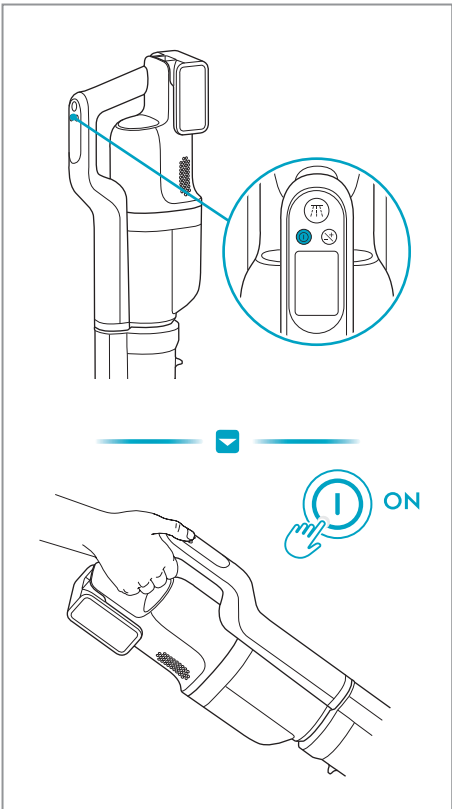

کتاب التعليمات

800 WET&DRY CORDLESS CLEANER

EW82U2DB / EFW81713

*Actual product may differ from illustration.

* Accessories may vary from model to model. | Les accessoires peuvent varier d'un modèle à l'autre. | Ausstattung und Zubehör kann je nach Modell variieren. | Accessoires kunnen per model verschillen. | Tillbehören kan variera mellan olika modeller. | Lisävarusteet voivat vaihdella malleittain. | Tilbehør kan variere fra model til model. | Tilbehør kan variere fra modell til modell. | Los accesorios pueden variar según el modelo. | Os acessórios podem variar de modelo para modelo. | Gli accessori possono variare da modello a modello. | Τα εξαρτήματα ίσως διαφέρουν από μοντέλο σε μοντέλο. | Lisad võivad mudelist mudelisse varieeruda. | Priedai kitiems modeliams gali skirtis. | Akcesoria mogą się różnić w zależności od modelu. | Piederumi katram modelim var atšķirties. | Příslušenství se může u jednotlivých modelů lišit. | Doplnky sa môžu líšiť v závislosti od modelu. | Dodaci se mogurazlikovati kod određenih modela. | Nastavki se lahko glede na model razlikujejo. | Принадлежности могут отличаться от модели к модели. | Цijи компоненти можуть відрізнятися залежно від моделі. | tartozékok típusonként eltérőek lehetnek. | Accessoriile pot diferi de la model la model. | Принадлежностите може да се различават според различните модели. | Aksesuarlar, modelden modele farklılık gösterebilir. | إدخال لي دودوم نم فلتخت دقتا قفرملا. | Додаци могу да се разликују у зависности од модела усисивача. | อุปกรณ์เสริมอาจแตกต่างกัน ในแต่ละรุ่น. | 仅特定机型提供 | 액세서리는 모델마다 다를 수 있습니다. | Els accessoris poden canviar segons el model