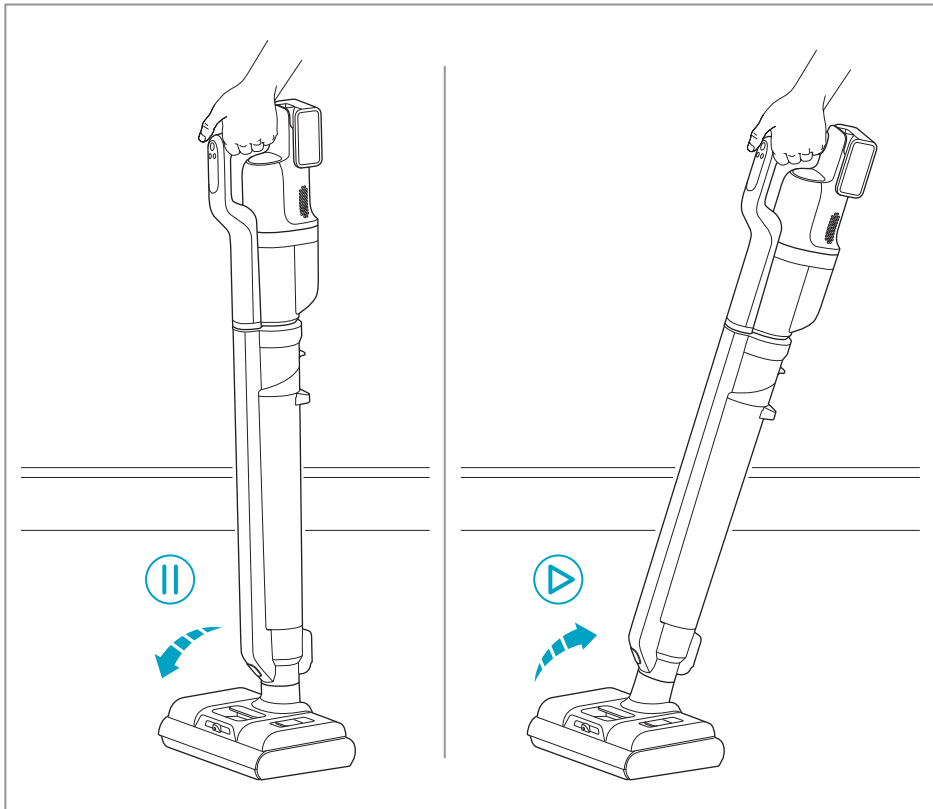

کتاب التعليمات

800 WET&DRY CORDLESS CLEANER

EW82U2DB / EFW81713

*Actual product may differ from illustration.

* Accessories may vary from model to model. | Les accessoires peuvent varier d'un modèle à l'autre. | Ausstattung und Zubehör kann je nach Modell variieren. | Accessoires kunnen per model verschillen. | Tillbehören kan variera mellan olika modeller. | Lisävarusteet voivat vaihdella malleittain. | Tilbehør kan variere fra model til model. | Tilbehør kan variere fra modell til modell. | Los accesorios pueden variar según el modelo. | Os acessórios podem variar de modelo para modelo. | Gli accessori possono variare da modello a modello. | Τα εξαρτήματα ίσως διαφέρουν από μοντέλο σε μοντέλο. | Lisad võivad mudelist mudelisse varieeruda. | Priedai kitiems modeliams gali skirtis. | Akcesoria mogą się różnić w zależności od modelu. | Piederumi katram modelim var atšķirties. | Příslušenství se může u jednotlivých modelů lišit. | Doplnky sa môžu líšiť v závislosti od modelu. | Dodaci se mogurazlikovati kod određenih modela. | Nastavki se lahko glede na model razlikujejo. | Принадлежности могут отличаться от модели к модели. | Цijи компоненти можуть відрізнятися залежно від моделі. | tartozékok típusonként eltérőek lehetnek. | Accessoriile pot diferi de la model la model. | Принадлежностите може да се различават според различните модели. | Aksesuarlar, modelden modele farklılık gösterebilir. | إدخال لي دودوم نم فلتخت دقتا قفرملا. | Додаци могу да се разликују у зависности од модела усисивача. | อุปกรณ์เสริมอาจแตกต่างกัน ในแต่ละรุ่น. | 仅特定机型提供 | 액세서리는 모델마다 다를 수 있습니다. | Els accessoris poden canviar segons el model