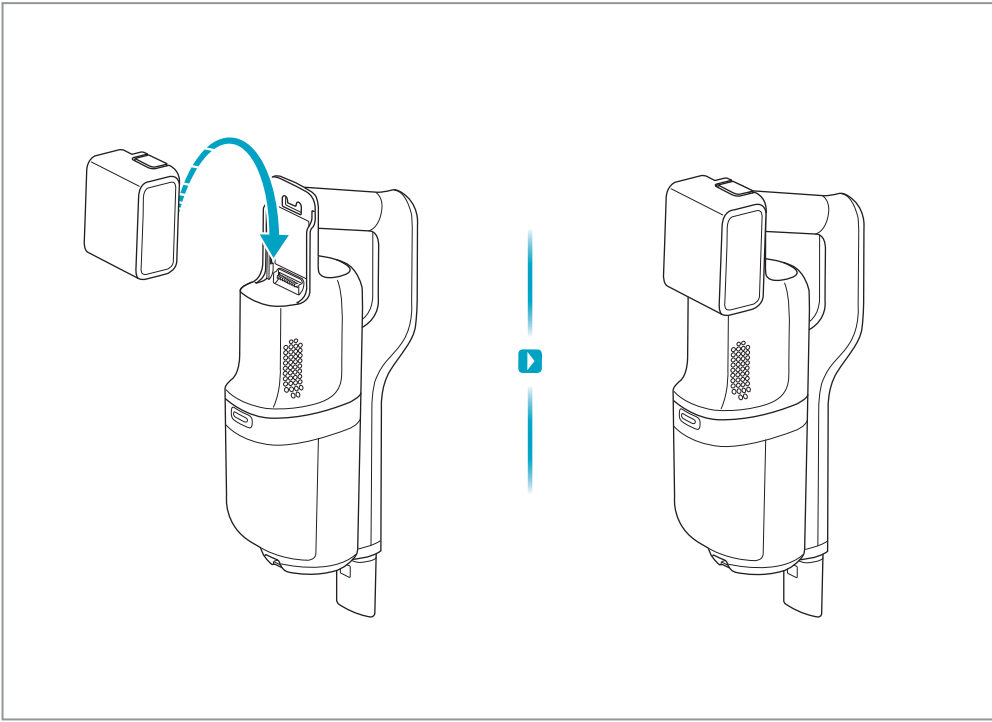

کتاب التعليمات

800 WET&DRY CORDLESS CLEANER

EW82U2DB / EFW81713

*Actual product may differ from illustration.

* Accessories may vary from model to model. | Les accessoires peuvent varier d'un modèle à l'autre. | Ausstattung und Zubehör kann je nach Modell variieren. | Accessoires kunnen per model verschillen. | Tillbehören kan variera mellan olika modeller. | Lisävarusteet voivat vaihdella malleittain. | Tilbehør kan variere fra model til model. | Tilbehør kan variere fra modell til modell. | Los accesorios pueden variar según el modelo. | Os acessórios podem variar de modelo para modelo. | Gli accessori possono variare da modello a modello. | Τα εξαρτήματα ίσως διαφέρουν από μοντέλο σε μοντέλο. | Lisad võivad mudelist mudelisse varieeruda. | Priedai kitiems modeliams gali skirtis. | Akcesoria mogą się różnić w zależności od modelu. | Piederumi katram modelim var atšķirties. | Příslušenství se může u jednotlivých modelů lišit. | Doplnky sa môžu líšiť v závislosti od modelu. | Dodaci se mogurazlikovati kod određenih modela. | Nastavki se lahko glede na model razlikujejo. | Принадлежности могут отличаться от модели к модели. | Цijи компоненти можуть відрізнятися залежно від моделі. | tartozékok típusonként eltérőek lehetnek. | Accessoriile pot diferi de la model la model. | Принадлежностите може да се различават според различните модели. | Aksesuarlar, modelden modele farklılık gösterebilir. | إدخال لي دودوم نم فلتخت دقتا قفرملا. | Додаци могу да се разликују у зависности од модела усисивача. | อุปกรณ์เสริมอาจแตกต่างกัน ในแต่ละรุ่น. | 仅特定机型提供 | 액세서리는 모델마다 다를 수 있습니다. | Els accessoris poden canviar segons el model