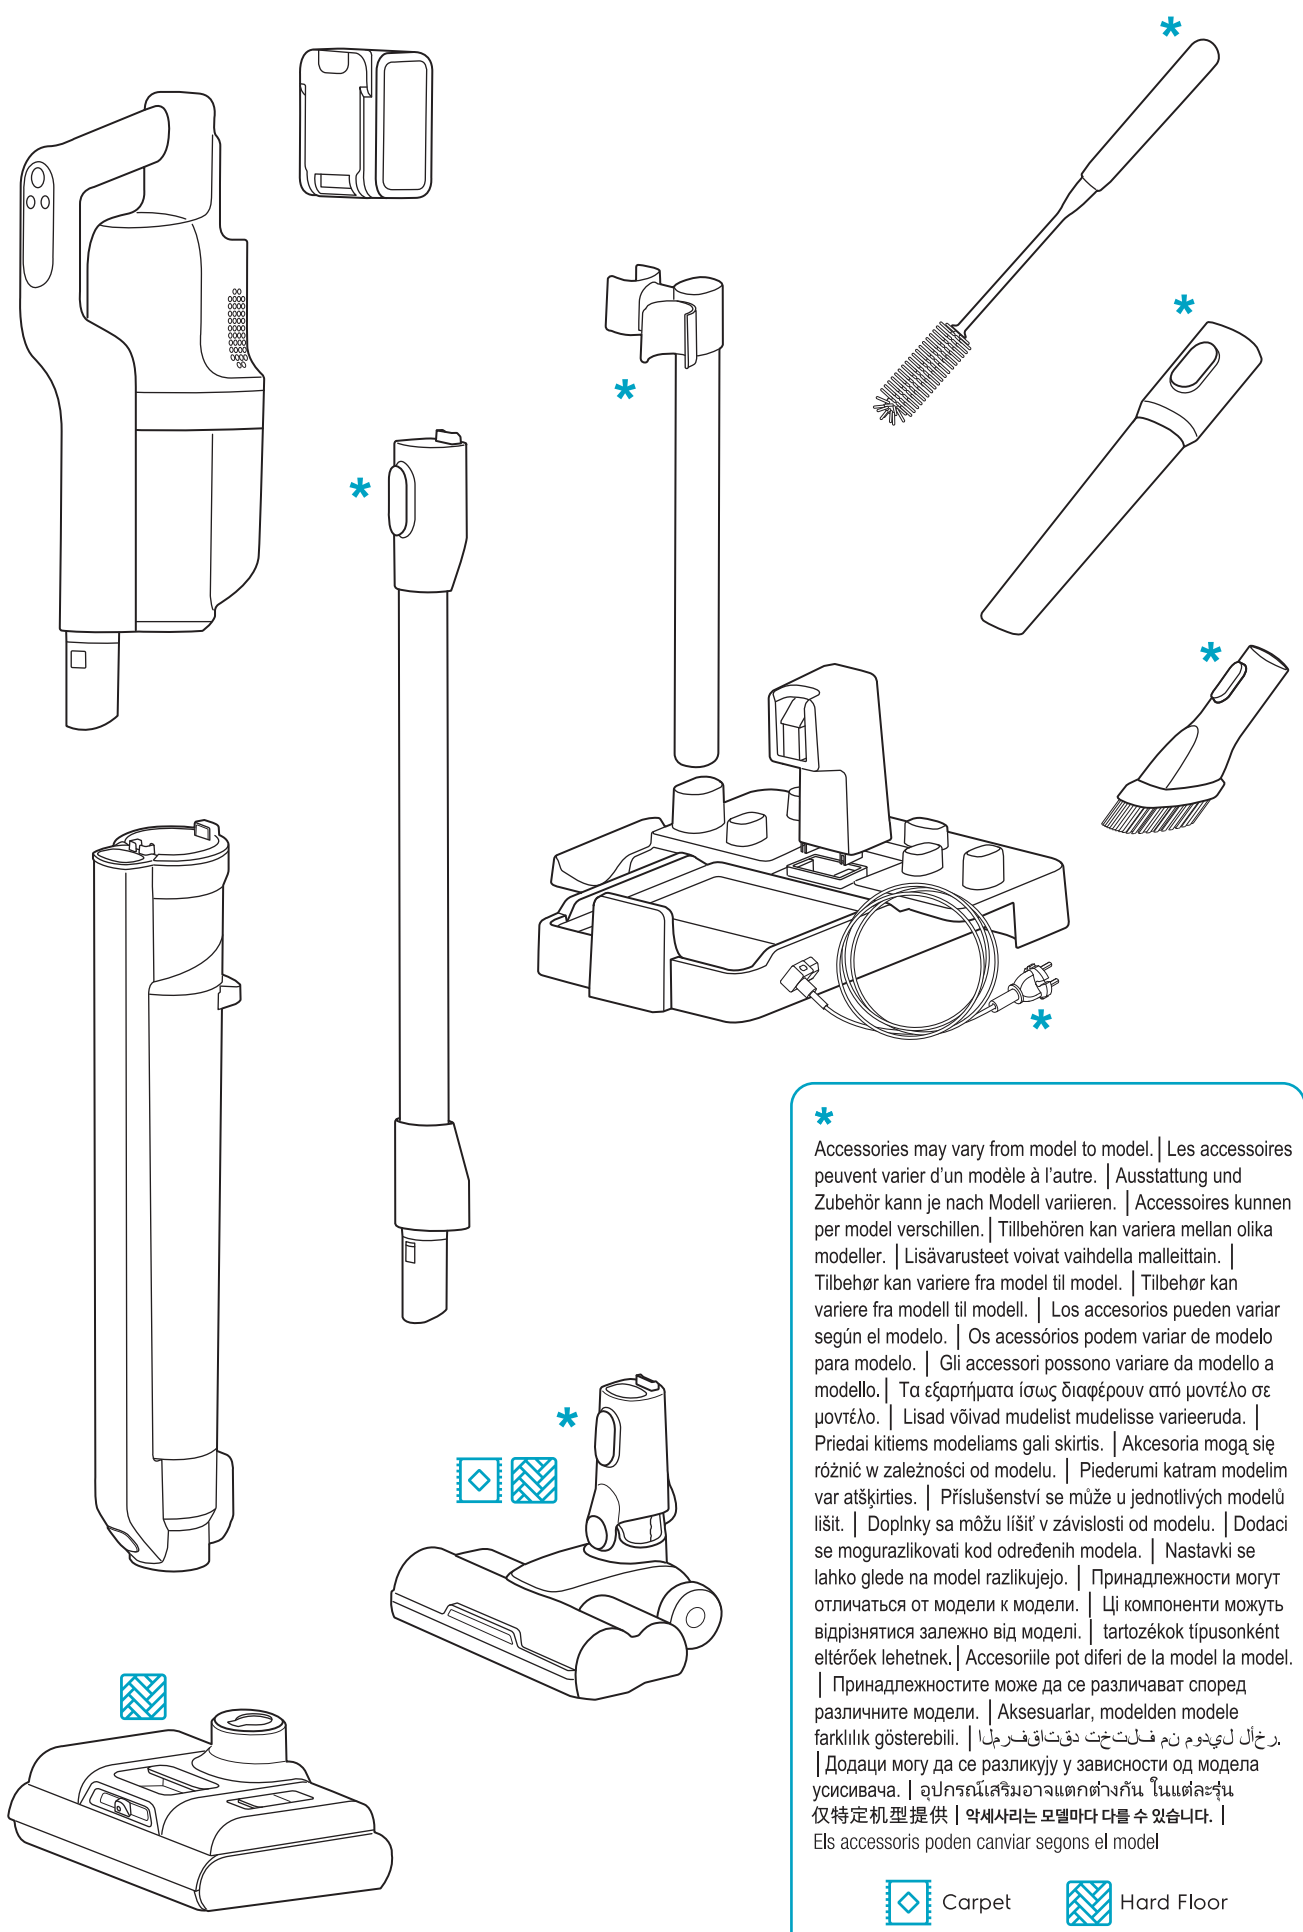

کتاب التعليمات

800 WET&DRY CORDLESS CLEANER

EW82U2DB / EFW81713

*Actual product may differ from illustration.

* Accessories may vary from model to model. | Les accessoires peuvent varier d'un modèle à l'autre. | Ausstattung und Zubehör kann je nach Modell variieren. | Accessoires kunnen per model verschillen. | Tillbehören kan variera mellan olika modeller. | Lisävarusteet voivat vaihdella malleittain. | Tilbehør kan variere fra model til model. | Tilbehør kan variere fra modell til modell. | Los accesorios pueden variar según el modelo. | Os acessórios podem variar de modelo para modelo. | Gli accessori possono variare da modello a modello. | Τα εξαρτήματα ίσως διαφέρουν από μοντέλο σε μοντέλο. | Lisad võivad mudelist mudelisse varieeruda. | Priedai kitiems modeliams gali skirtis. | Akcesoria mogą się różnić w zależności od modelu. | Piederumi katram modelim var atšķirties. | Příslušenství se může u jednotlivých modelů lišit. | Doplnky sa môžu líšiť v závislosti od modelu. | Dodaci se mogurazlikovati kod određenih modela. | Nastavki se lahko glede na model razlikujejo. | Принадлежности могут отличаться от модели к модели. | Цijи компоненти можуть відрізнятися залежно від моделі. | tartozékok típusonként eltérőek lehetnek. | Accessoriile pot diferi de la model la model. | Принадлежностите може да се различават според различните модели. | Aksesuarlar, modelden modele farklılık gösterebilir. | إدخال لي دودوم نم فلتخت دقتا قفرملا. | Додаци могу да се разликују у зависности од модела усисивача. | อุปกรณ์เสริมอาจแตกต่างกัน ในแต่ละรุ่น. | 仅特定机型提供 | 액세서리는 모델마다 다를 수 있습니다. | Els accessoris poden canviar segons el model