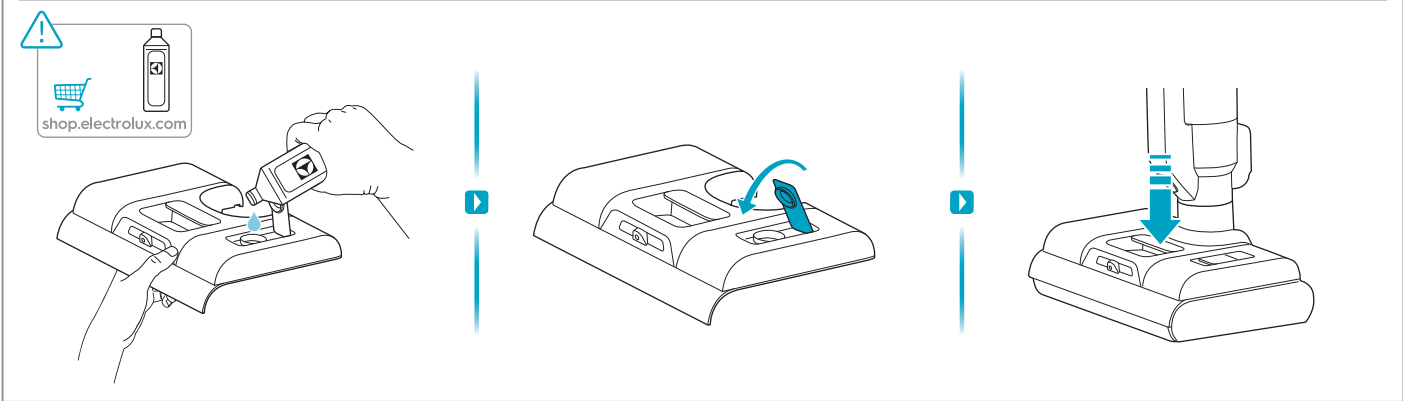

کتاب التعليمات

800 WET&DRY CORDLESS CLEANER

EW82U2DB / EFW81713

*Actual product may differ from illustration.

* Accessories may vary from model to model. | Les accessoires peuvent varier d'un modèle à l'autre. | Ausstattung und Zubehör kann je nach Modell variieren. | Accessoires kunnen per model verschillen. | Tillbehören kan variera mellan olika modeller. | Lisävarusteet voivat vaihdella malleittain. | Tilbehør kan variere fra model til model. | Tilbehør kan variere fra modell til modell. | Los accesorios pueden variar según el modelo. | Os acessórios podem variar de modelo para modelo. | Gli accessori possono variare da modello a modello. | Τα εξαρτήματα ίσως διαφέρουν από μοντέλο σε μοντέλο. | Lisad võivad mudelist mudelisse varieeruda. | Priedai kitiems modeliams gali skirtis. | Akcesoria mogą się różnić w zależności od modelu. | Piederumi katram modelim var atšķirties. | Příslušenství se může u jednotlivých modelů lišit. | Doplnky sa môžu líšiť v závislosti od modelu. | Dodaci se mogurazlikovati kod određenih modela. | Nastavki se lahko glede na model razlikujejo. | Принадлежности могут отличаться от модели к модели. | Цijи компоненти можуть відрізнятися залежно від моделі. | tartozékok típusonként eltérőek lehetnek. | Accessoriile pot diferi de la model la model. | Принадлежностите може да се различават според различните модели. | Aksesuarlar, modelden modele farklılık gösterebilir. | إدخال لي دودوم نم فلتخت دقتا قفرملا. | Додаци могу да се разликују у зависности од модела усисивача. | อุปกรณ์เสริมอาจแตกต่างกัน ในแต่ละรุ่น. | 仅特定机型提供 | 액세서리는 모델마다 다를 수 있습니다. | Els accessoris poden canviar segons el model