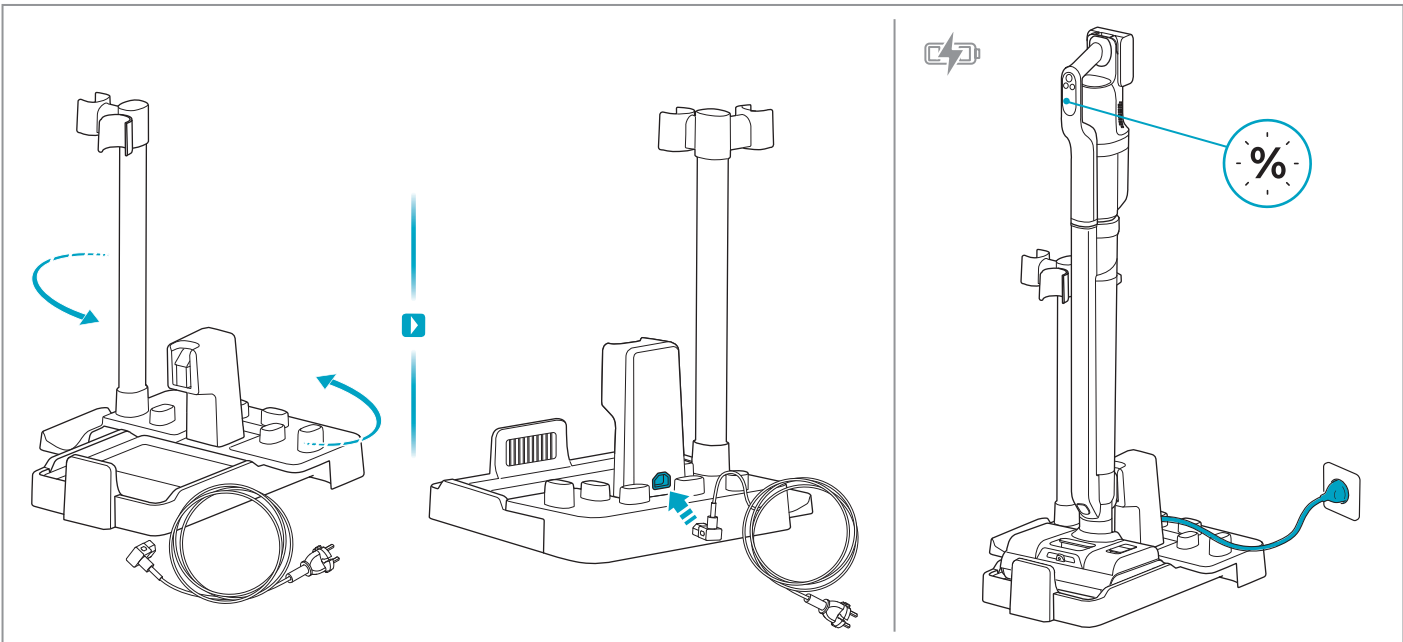

کتاب التعليمات

800 WET&DRY CORDLESS CLEANER

EW82U2DB / EFW81713

*Actual product may differ from illustration.

* Accessories may vary from model to model. | Les accessoires peuvent varier d'un modèle à l'autre. | Ausstattung und Zubehör kann je nach Modell variieren. | Accessoires kunnen per model verschillen. | Tillbehören kan variera mellan olika modeller. | Lisävarusteet voivat vaihdella malleittain. | Tilbehør kan variere fra model til model. | Tilbehør kan variere fra modell til modell. | Los accesorios pueden variar según el modelo. | Os acessórios podem variar de modelo para modelo. | Gli accessori possono variare da modello a modello. | Τα εξαρτήματα ίσως διαφέρουν από μοντέλο σε μοντέλο. | Lisad võivad mudelist mudelisse varieeruda. | Priedai kitiems modeliams gali skirtis. | Akcesoria mogą się różnić w zależności od modelu. | Piederumi katram modelim var atšķirties. | Příslušenství se může u jednotlivých modelů lišit. | Doplnky sa môžu líšiť v závislosti od modelu. | Dodaci se mogurazlikovati kod određenih modela. | Nastavki se lahko glede na model razlikujejo. | Принадлежности могут отличаться от модели к модели. | Цijи компоненти можуть відрізнятися залежно від моделі. | tartozékok típusonként eltérőek lehetnek. | Accessoriile pot diferi de la model la model. | Принадлежностите може да се различават според различните модели. | Aksesuarlar, modelden modele farklılık gösterebilir. | إدخال لي دودوم نم فلتخت دقتا قفرملا. | Додаци могу да се разликују у зависности од модела усисивача. | อุปกรณ์เสริมอาจแตกต่างกัน ในแต่ละรุ่น. | 仅特定机型提供 | 액세서리는 모델마다 다를 수 있습니다. | Els accessoris poden canviar segons el model